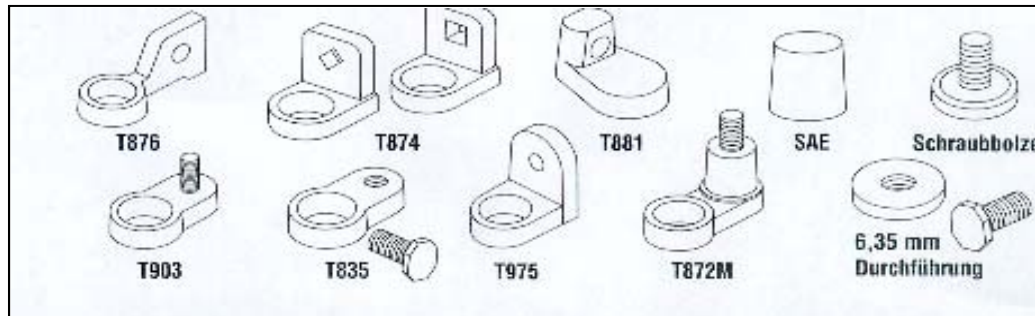

Terminal LT5